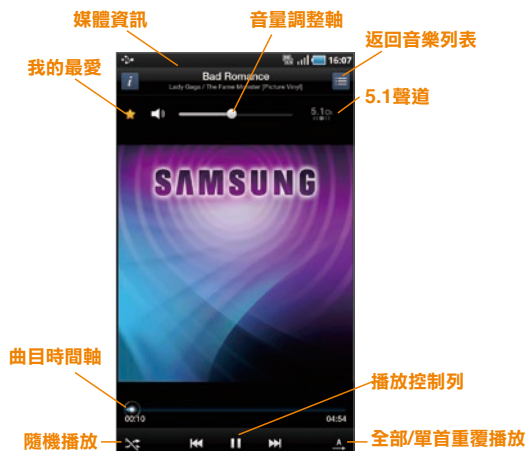

3 搜尋到之後會標示於地圖中，點選便會列出該地點的相關資訊。值得一提的是，點選最右邊的人形圖示，則能開啟Street View街景模式查看。

4 如果需要規劃前往目的地的路線，不妨利用「路線」功能。上方的欄位為出發地，按下右側方形的地點圖示，可以選擇「我的位置」、「聯絡人」、「地圖上的點」和「已標星項目」等；下方為目的地，能夠自行輸入名稱，或是透過地點圖示設定，選擇的項目與出發地一樣。目的地下方為汽車/大眾運輸/行人三種前往模式。完成後按下「開始」便可規劃路線。

## 擁抱音樂

關於熱愛音樂這件事，GALAXY Tab提供了人性化的播放介面，完整的管理平台，讓你輕鬆擁抱音樂分子！

1 進入播放介面後，會秀出多元化的設定按鈕。

2 開啟「音樂」功能後，可以看見上方具備全部/播放清單/相簿/演出者/類型等項目。以相簿為例，點選後會快速跳出該張專輯的歌曲列表。

3 其中，播放清單的呈現方式非常友善，預設有我的最愛、最常播放和最近播放和最近加入，透過Menu鍵則可新增播放清單。演出者的呈現和播放清單一樣，點選左邊的歌手，右邊會列出各張專輯的歌曲。